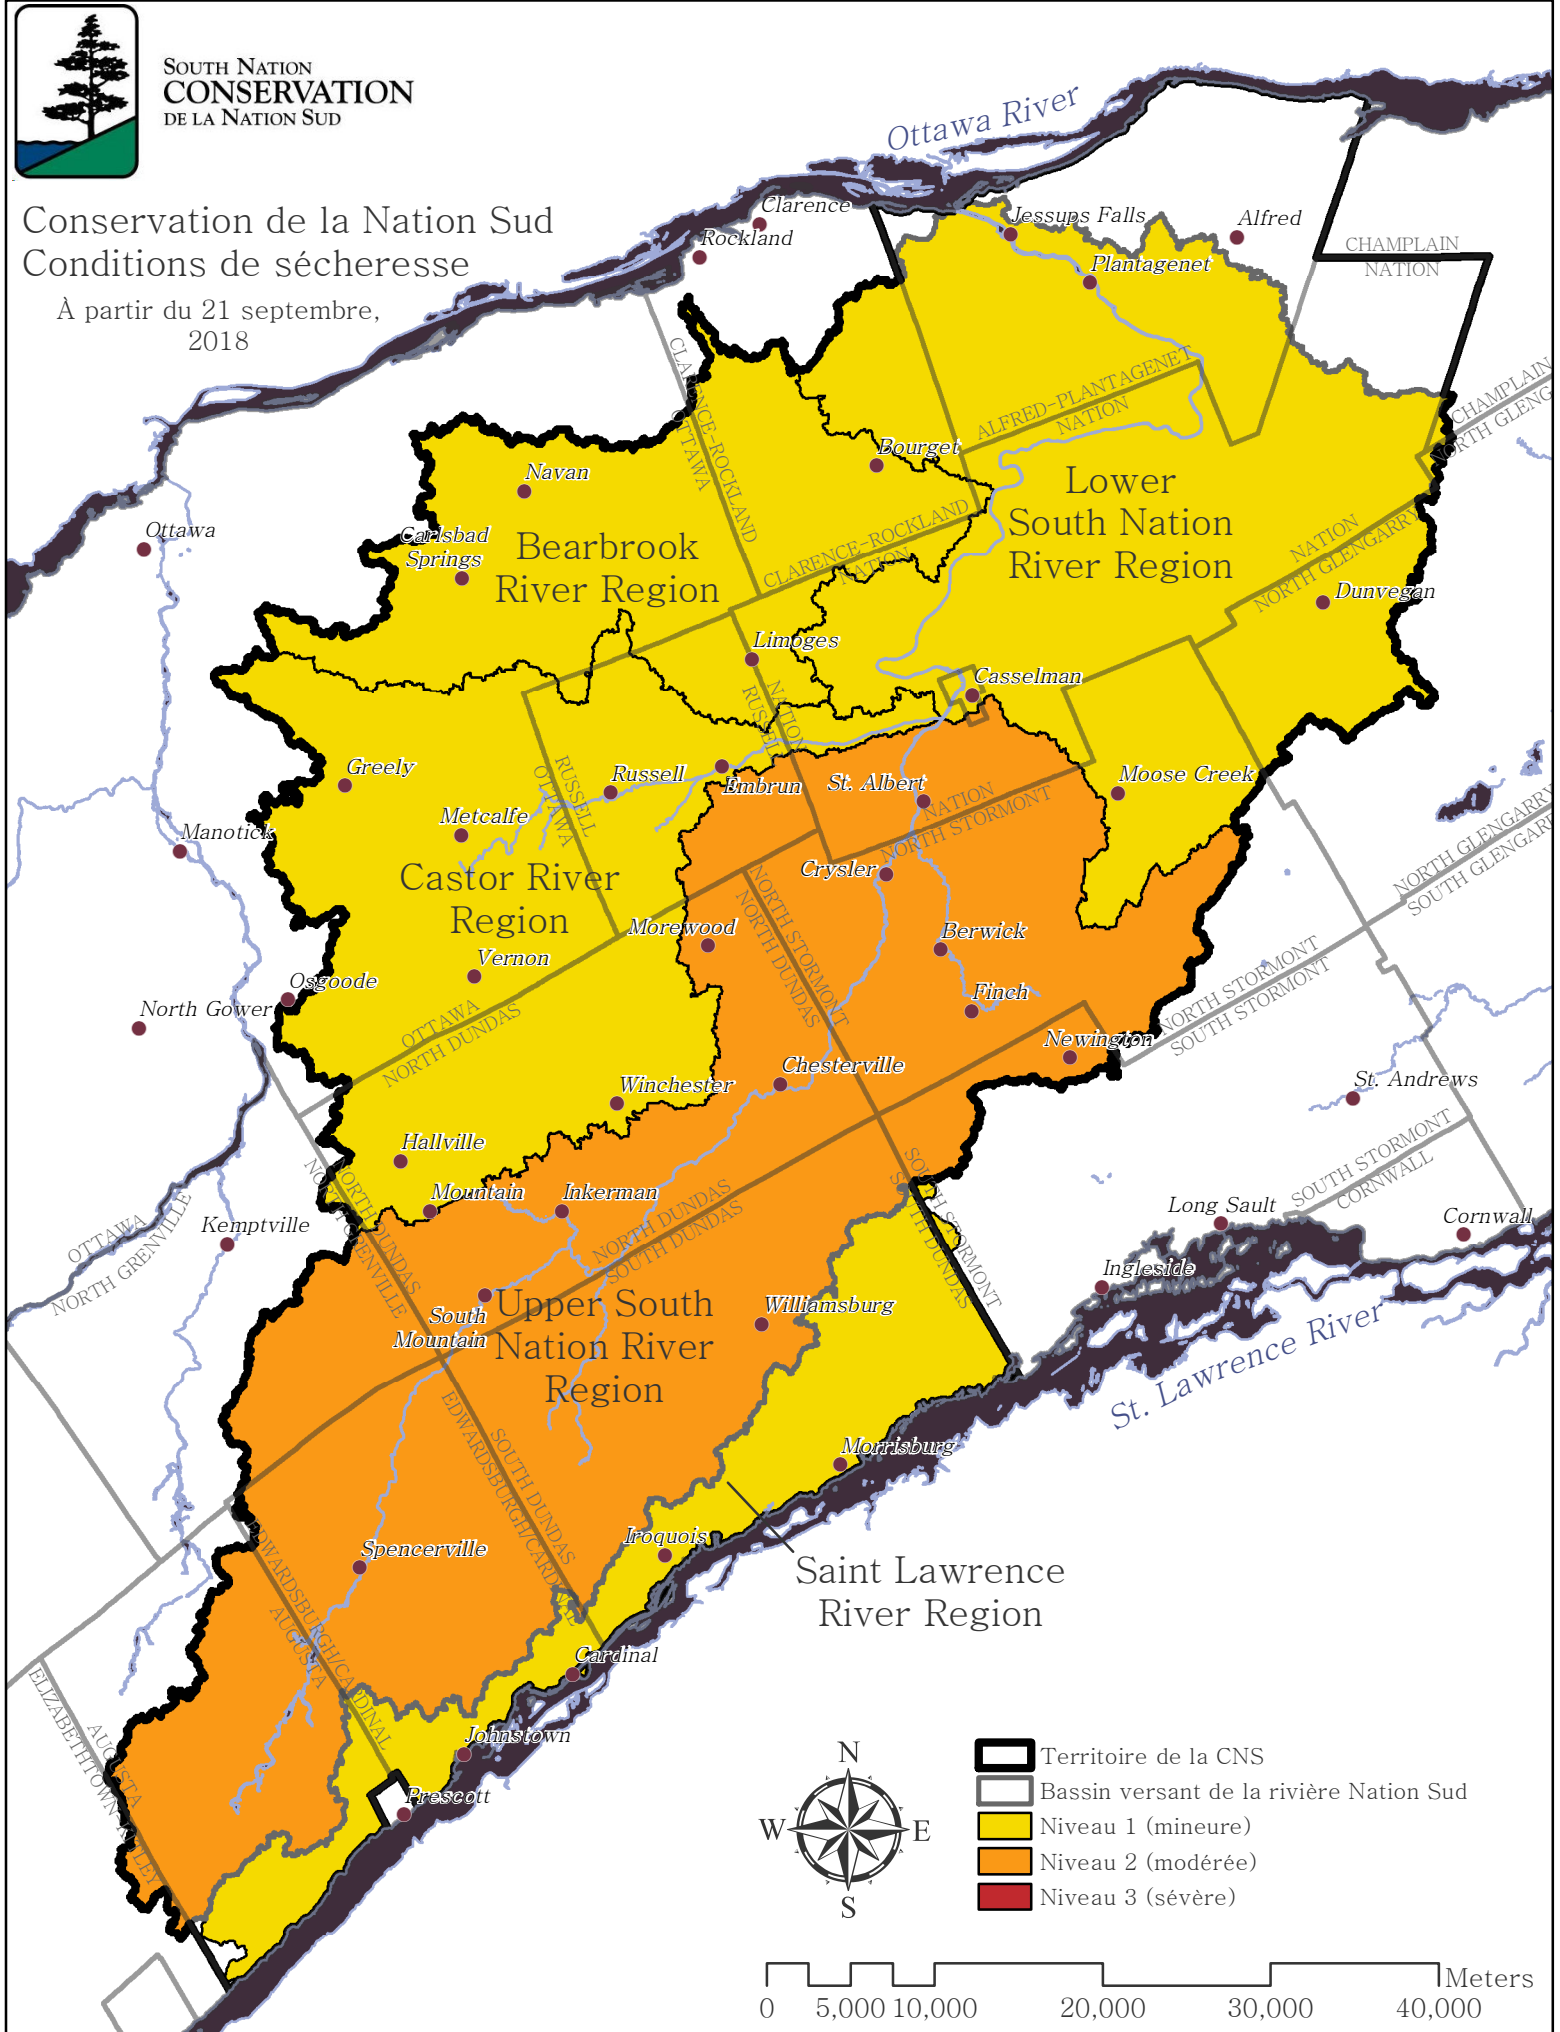

SOUTH NATION  
CONSERVATION  
DE LA NATION SUD

# Conservation de la Nation Sud Conditions de sécheresse

À partir du 21 septembre,  
2018

- Territoire de la CNS
- Bassin versant de la rivière Nation Sud
- Niveau 1 (mineure)
- Niveau 2 (modérée)
- Niveau 3 (sévère)