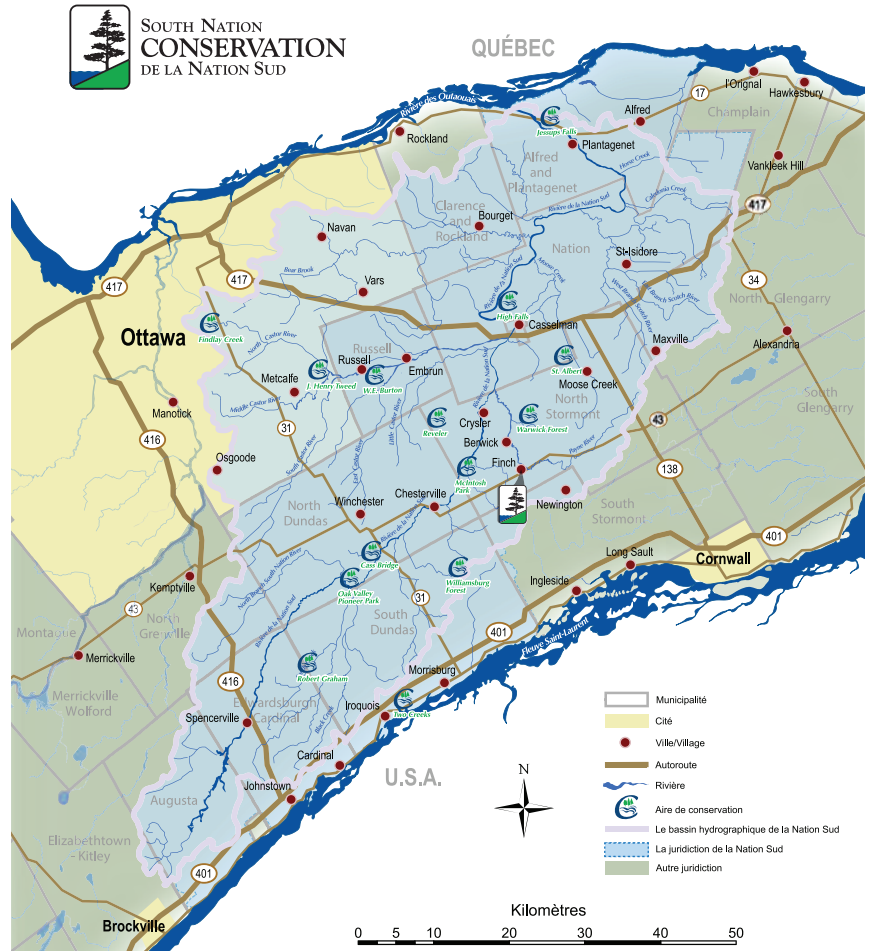

Les tortues sont de bons indicateurs d'un bassin versant sain et écologiquement stable ; si vous voyez une tortue vivante ou morte (même tuée sur la route), veuillez s'il vous plaît nous contacter ou scannez le code QR sur cette affiche afin de remplir votre rapport d'observation dès aujourd'hui !

Si vous souhaitez plus d'informations sur les tortues rares, ou si vous désirez savoir comment aider des tortues que vous avez observées sur votre propriété, ou si vous voulez participer à notre projet, n'hésitez pas à nous contacter. Nous vous remercions de votre soutien continu qui nous permet de venir en aide aux espèces rares de tortues, nous avons hâte de parler de tortues avec vous !

Remarque : la tortue peinte représentée ci-dessous est souvent observée et souvent confondue avec des tortues que nous étudions. La tortue peinte ne fait pas partie de notre étude !